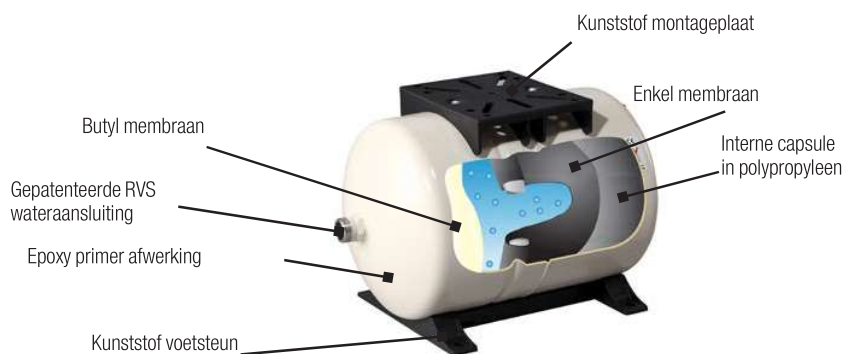

AQUAJETINOX

MODEL	CODE	PRIJS €	ELEKTRISCHE GEG.				POMP GEGEVENS																						
			VOLTAGE 50 Hz	P1 MAX KW	P2 NOMINAAL		In A	Q=m³/h		Q=l/min								DNA GAS	DNM GAS	GEW. KG	AANT. x PALLET								
					kW	HP		0	0,6	1,2	1,8	2,4	3,0	3,6	4,2	4,8	0					10	20	30	40	50	60	70	80
AQUAJET-INOX 82 M - G	60141884H		1x220-240 V ~	0,85	0,6	0,8	3,8	H (m)	47	40	34	30	26,2	23,5	20,3			1"	1"	15,3	12								
AQUAJET-INOX 102 M - G	60141885H		1x220-240 V ~	1,13	0,75	1	5,1		53,8	47	41	36,3	32,4	28,8	25,8			1"	1"	17,1	12								
AQUAJET-INOX 112 M - G	60141886H		1x220-240 V ~	1,4	1	1,36	6,2		61	54	47,8	42,8	38,8	34,8	20			1"	1"	18,1	12								
AQUAJET-INOX 132 M - G	60141888H		1x220-240 V ~	1,43	1	1,36	4,7-2,7		4,3	45,6	42,8	40	37,6	35	32,5	30	27,2	1"	1"	18,1	12